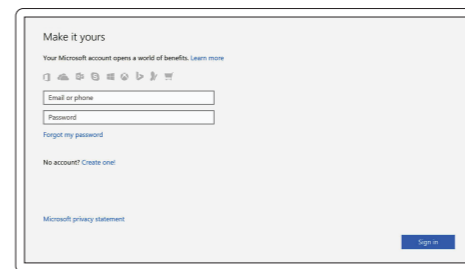

Sign in to your Microsoft account or create a local account

Log på din Microsoft-konto eller opret en lokal konto
Kirjaudu Microsoft-tilillesi tai luo paikallinen tili
Logg inn på Microsoft-kontoen din eller opprett en lokal konto
Inicie sesión en su cuenta de Microsoft o cree una cuenta local