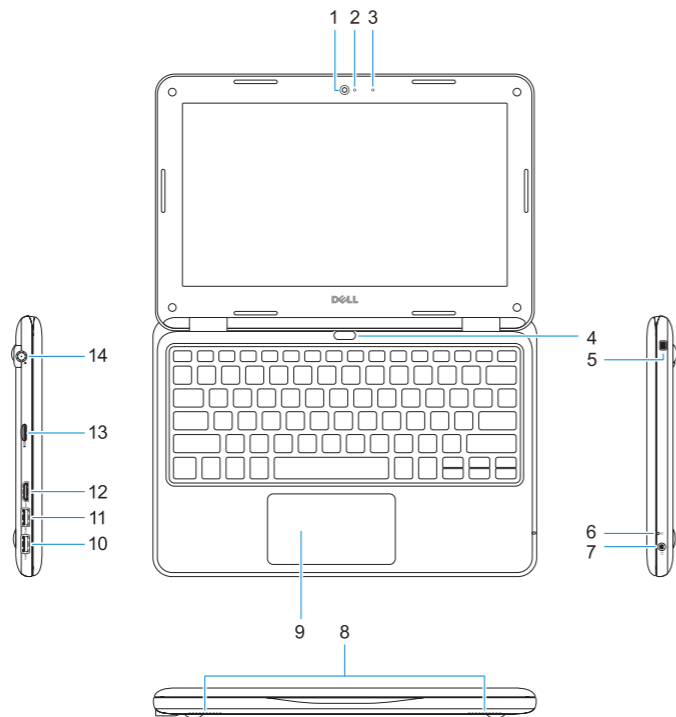

P26T

P26T002

Latitude 3180

Features

[Egenskaber](#) | [Ominaisuudet](#) | [Funksjoner](#) | [Funciones](#)

1. Camera
2. Camera status light
3. Microphone
4. Power button
5. Noble wedge lock slot
6. Battery status light
7. Universal audio jack
8. Speakers
9. Touchpad
10. USB 3.0 port
11. USB 3.0 port with PowerShare

12. HDMI port
13. microSD card reader
14. Power connector port
15. Service tag label

1. Kamera
2. Statusindikator for kamera
3. Mikrofon
4. Strømknapp
5. Låseslot til Noble wedge
6. Batteristatusindikator
7. Universelt lyd-jackstik
8. Højtalere
9. Berøringsplade
10. USB 3.0-port
11. USB 3.0-port med PowerShare