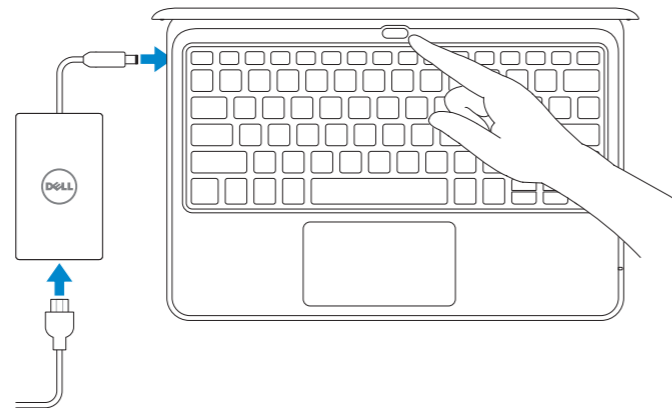

Latitude 3180

Quick Start Guide

Hurtig startguide
Pikaopas
Hurtigstart
Guía de inicio rápido

1 Connect the power adapter and press the power button

Tilslut strømadapteren og tryk på tænd/sluk-knappen
Kytke verkkolaite ja paina virtapainiketta
Slik kobler du til strømadapteren og trykker på strømknappen
Conecte el adaptador de alimentación y presione el botón de encendido